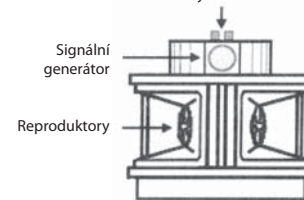

Režim DUO

V režimu DUO a režim TRANS jakož i režim ULTRA střídavě obehávají. LED diody svítí střídavě podle toho který z režimů je aktivní, „zelená LED dioda“ a „červená LED dioda“.

LED indikátory: • zelený: TRANS mód
• červený: ULTRA mód